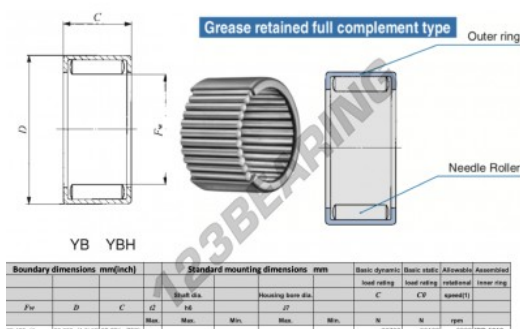

Gusci a rullini YBH1612-IKO - YBH1612-IKO

<https://www.123cuscinetti.it/cuscinetti-supporti/cuscinetti-rullini/gusci-rullini/ybh1612-iko>

CARATTERISTICHE DEL PRODOTTO

Marchio	IKO
N° Ean13	3616060600479
Diametro interno	25.4 mm
Diametro interno	1" inch
Diametro esterno	33.338 mm
Diametro esterno	1 5/16" inch
Spessore	19.05 mm
Spessore	3/4" inch
Velocità limite	6000 rpm
Carico dinamico	30.7 kN
Carico statico	56.1 kN
Imballaggio	1