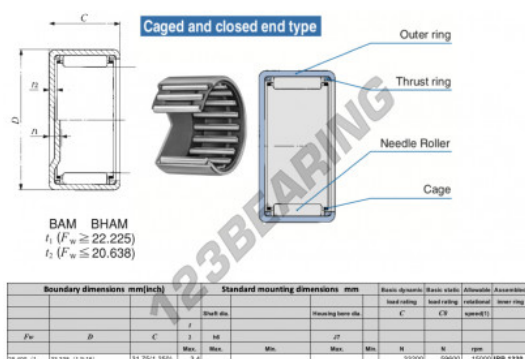

## Gusci a rullini BHAM1620-IKO - BHAM1620-IKO

<https://www.123cuscinetti.it/cuscinetti-supporti/cuscinetti-rullini/gusci-rullini/bham1620-iko>

## CARATTERISTICHE DEL PRODOTTO

Marchio	IKO
N° Ean13	3616060600448
Diametro interno	25.4 mm
Diametro esterno	33.338 mm
Spessore	31.75 mm
Velocità limite	15000 rpm
Carico dinamico	33.2 kN
Carico statico	59.6 kN
Imballaggio	1