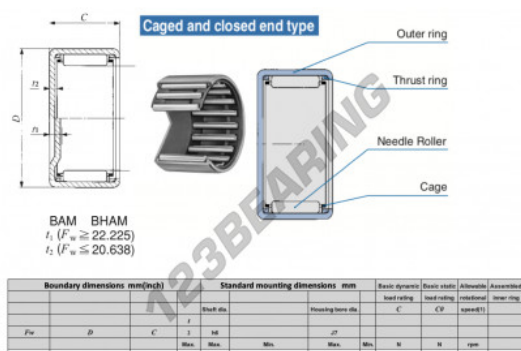

Gusci a rullini BHAM1610-IKO - BHAM1610-IKO

<https://www.123cuscinetti.it/cuscinetti-supporti/cuscinetti-rullini/gusci-rullini/bham1610-iko>

CARATTERISTICHE DEL PRODOTTO

Marchio	IKO
N° Ean13	3616060600431
Diametro interno	25.4 mm
Diametro esterno	33.338 mm
Spessore	15.88 mm
Velocità limite	15000 rpm
Carico dinamico	15.3 kN
Carico statico	22.1 kN
Imballaggio	1