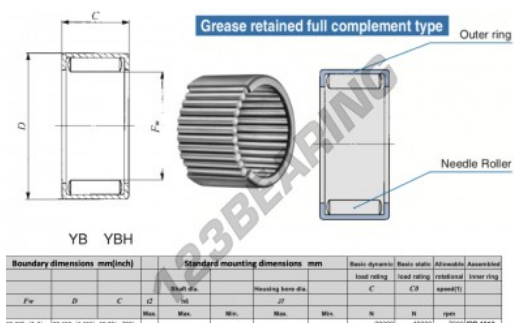

Gusci a rullini YBH1412-IKO - YBH1412-IKO

<https://www.123cuscinetti.it/cuscinetti-supporti/cuscinetti-rullini/gusci-rullini/ybh1412-iko>

CARATTERISTICHE DEL PRODOTTO

Marchio	IKO
N° Ean13	3616060600363
Diametro interno	22 mm
Diametro interno	0.866" inch
Diametro esterno	30 mm
Diametro esterno	1.181" inch
Spessore	19 mm
Spessore	0.748" inch
Velocità limite	7000 rpm
Carico dinamico	28 kN
Carico statico	49 kN
Imballaggio	1