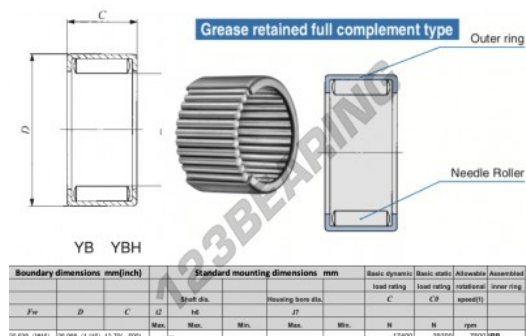

Gusci a rullini YB138-IKO - YB138-IKO

<https://www.123cuscinetti.it/cuscinetti-supporti/cuscinetti-rullini/gusci-rullini/yb138-iko>

CARATTERISTICHE DEL PRODOTTO

Marchio	IKO
N° Ean13	3616060600349
Diametro interno	20 mm
Diametro esterno	26 mm
Spessore	12 mm
Velocità limite	7500 rpm
Carico dinamico	17 kN
Carico statico	29 kN
Imballaggio	1