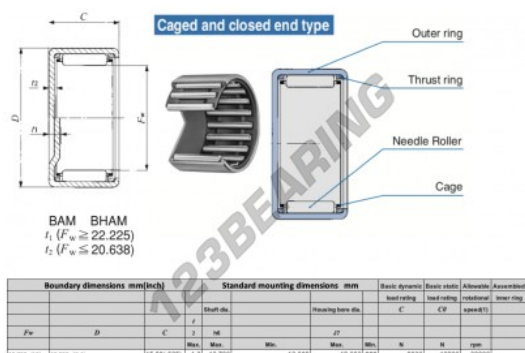

## Gusci a rullini BHAM810-IKO - BHAM810-IKO

<https://www.123cuscinetti.it/cuscinetti-supporti/cuscinetti-rullini/gusci-rullini/bham810-iko>

### CARATTERISTICHE DEL PRODOTTO

Marchio	IKO
N° Ean13	3616060600240
Diametro interno	12.7 mm
Diametro interno	1/2" inch
Diametro esterno	19.05 mm
Diametro esterno	3/4" inch
Spessore	15.88 mm
Spessore	5/8" inch
Velocità limite	30000 rpm
Carico dinamico	8.83 kN
Carico statico	10.9 kN
Imballaggio	1