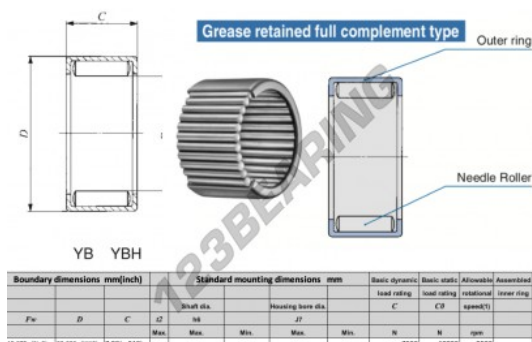

Gusci a rullini YB105-IKO - YB105-IKO

<https://www.123cuscinetti.it/cuscinetti-supporti/cuscinetti-rullini/gusci-rullini/yb105-iko>

CARATTERISTICHE DEL PRODOTTO

Marchio	IKO
N° Ean13	3616060600189
Diametro interno	15.875 mm
Diametro esterno	20.638 mm
Spessore	7.92 mm
Velocità limite	9500 rpm
Carico dinamico	7580 kN
Carico statico	12.2 kN
Imballaggio	1