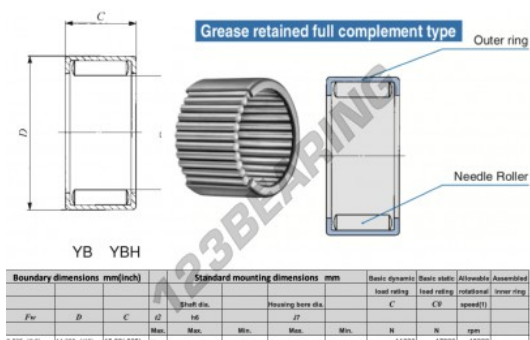

## Gusci a rullini YB610-IKO - YB610-IKO

<https://www.123cuscinetti.it/cuscinetti-supporti/cuscinetti-rullini/gusci-rullini/yb610-iko>

### CARATTERISTICHE DEL PRODOTTO

Marchio	IKO
N° Ean13	3616060600141
Diametro interno	9.525 mm
Diametro interno	3/8" inch
Diametro esterno	14.288 mm
Diametro esterno	9/16" inch
Spessore	15.88 mm
Spessore	5/8" inch
Velocità limite	16000 rpm
Carico dinamico	11.3 kN
Carico statico	17.8 kN
Imballaggio	1