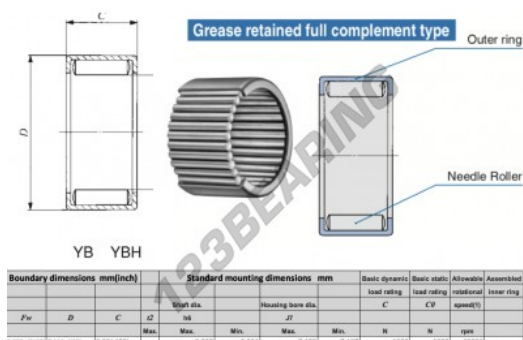

Gusci a rullini YB2.5.2.5-IKO - YB2.5.2.5-IKO

<https://www.123cuscinetti.it/cuscinetti-supporti/cuscinetti-rullini/gusci-rullini/yb2.5.2.5-iko>

CARATTERISTICHE DEL PRODOTTO

Marchio	IKO
N° Ean13	3616060600127
Diametro interno	3.969 mm
Diametro esterno	7.144 mm
Spessore	3.96 mm
Velocità limite	40000 rpm
Peso	96 g
Carico dinamico	1.35 kN
Carico statico	1.22 kN
Imballaggio	-
Standard	-