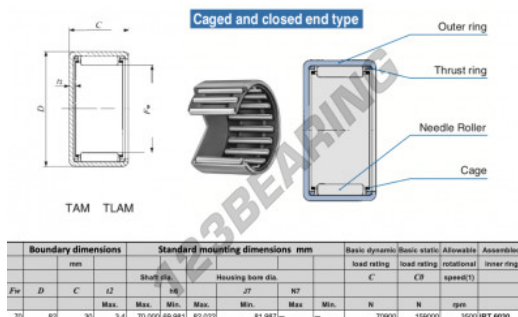

Gusci a rullini TAM7030-IKO - TAM7030-IKO

<https://www.123cuscinetti.it/cuscinetti-supporti/cuscinetti-rullini/gusci-rullini/tam7030-iko>

CARATTERISTICHE DEL PRODOTTO

Marchio	IKO
N° Ean13	3616060600080
Diametro interno	70 mm
Diametro esterno	82 mm
Spessore	30 mm
Velocità limite	3500 rpm
Carico dinamico	70.9 kN
Carico statico	159 kN
Imballaggio	1