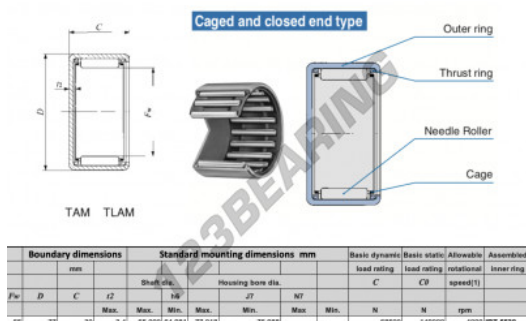

## Gusci a rullini TAM6530-IKO - TAM6530-IKO

<https://www.123cuscinetti.it/cuscinetti-supporti/cuscinetti-rullini/gusci-rullini/tam6530-iko>

## CARATTERISTICHE DEL PRODOTTO

Marchio	IKO
N° Ean13	3616060600042
Diametro interno	65 mm
Diametro interno	2.559" inch
Diametro esterno	77 mm
Diametro esterno	3.031" inch
Spessore	30 mm
Spessore	1.181" inch
Velocità limite	4000 rpm
Carico dinamico	68.5 kN
Carico statico	149 kN
Imballaggio	1