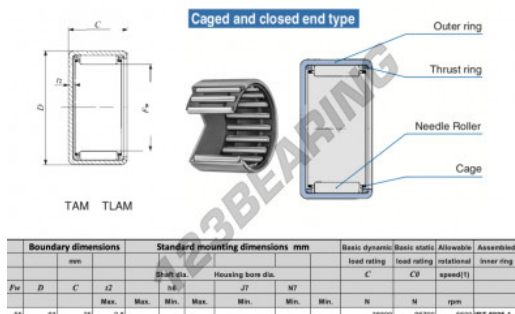

## Gusci a rullini TLAM5525-IKO - TLAM5525-IKO

<https://www.123cuscinetti.it/cuscinetti-supporti/cuscinetti-rullini/gusci-rullini/tlam5525-iko>

### CARATTERISTICHE DEL PRODOTTO

Marchio	IKO
N° Ean13	3616060600028
Diametro interno	55 mm
Diametro esterno	63 mm
Spessore	25 mm
Velocità limite	5500 rpm
Carico dinamico	38.3 kN
Carico statico	95.7 kN
Imballaggio	1