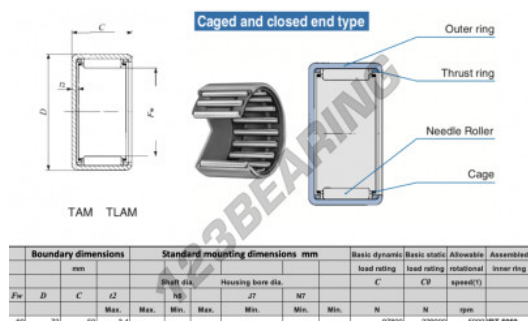

## Gusci a rullini TAMW6050-IKO - TAMW6050-IKO

<https://www.123cuscinetti.it/cuscinetti-supporti/cuscinetti-rullini/gusci-rullini/tamw6050-iko>

## CARATTERISTICHE DEL PRODOTTO

Marchio	IKO
N° Ean13	3616060599988
Diametro interno	60 mm
Diametro interno	2.362" inch
Diametro esterno	72 mm
Diametro esterno	2.835" inch
Spessore	50 mm
Spessore	1.969" inch
Velocità limite	5000 rpm
Carico dinamico	97.8 kN
Carico statico	229 kN
Imballaggio	1