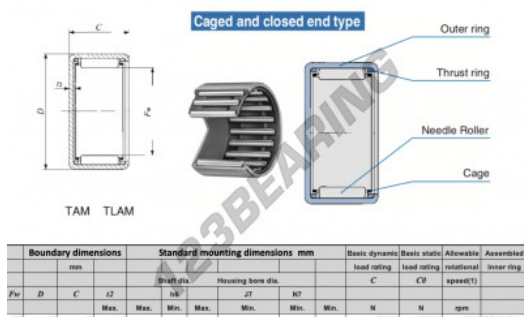

## Gusci a rullini TAMW5545-IKO - TAMW5545-IKO

<https://www.123cuscinetti.it/cuscinetti-supporti/cuscinetti-rullini/gusci-rullini/tamw5545-iko>

### CARATTERISTICHE DEL PRODOTTO

|                  |               |
|------------------|---------------|
| Marchio          | IKO           |
| N° Ean13         | 3616060599919 |
| Diametro interno | 55 mm         |
| Diametro esterno | 67 mm         |
| Spessore         | 45 mm         |
| Velocità limite  | 5500 rpm      |
| Carico dinamico  | 79.9 kN       |
| Carico statico   | 172 kN        |
| Imballaggio      | 1             |