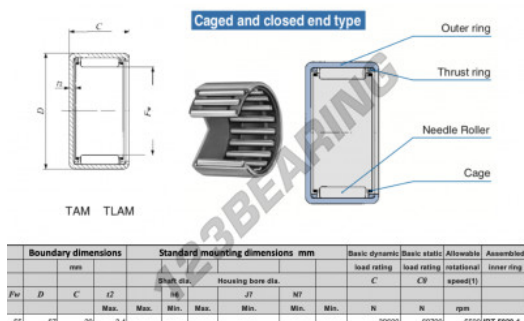

## Gusci a rullini TAM5520-IKO - TAM5520-IKO

<https://www.123cuscinetti.it/cuscinetti-supporti/cuscinetti-rullini/gusci-rullini/tam5520-iko>

## CARATTERISTICHE DEL PRODOTTO

Marchio	IKO
N° Ean13	3616060599872
Diametro interno	55 mm
Diametro esterno	67 mm
Spessore	20 mm
Velocità limite	5500 rpm
Carico dinamico	39.6 kN
Carico statico	69.7 kN
Imballaggio	1