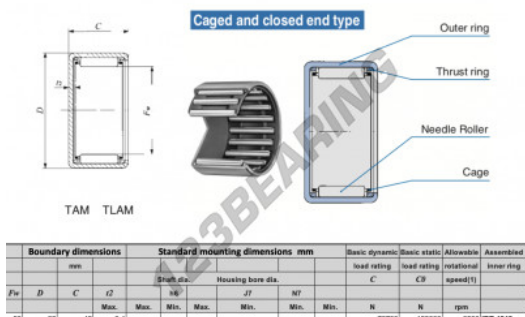

Gusci a rullini TAMW5045-IKO - TAMW5045-IKO

<https://www.123cuscinetti.it/cuscinetti-supporti/cuscinetti-rullini/gusci-rullini/tamw5045-iko>

CARATTERISTICHE DEL PRODOTTO

Marchio	IKO
N° Ean13	3616060599865
Diametro interno	50 mm
Diametro esterno	62 mm
Spessore	45 mm
Velocità limite	6500 rpm
Carico dinamico	76.7 kN
Carico statico	158 kN
Imballaggio	1