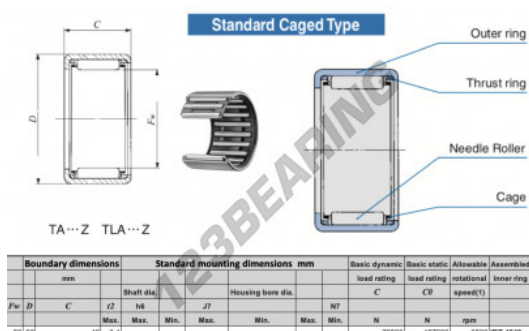

Gusci a rullini TAM5040-IKO - TAM5040-IKO

<https://www.123cuscinetti.it/cuscinetti-supporti/cuscinetti-rullini/gusci-rullini/tam5040-iko>

CARATTERISTICHE DEL PRODOTTO

Marchio	IKO
N° Ean13	3616060599858
Diametro interno	50 mm
Diametro esterno	62 mm
Spessore	40 mm
Velocità limite	6500 rpm
Carico dinamico	76.5 kN
Carico statico	157 kN
Imballaggio	1