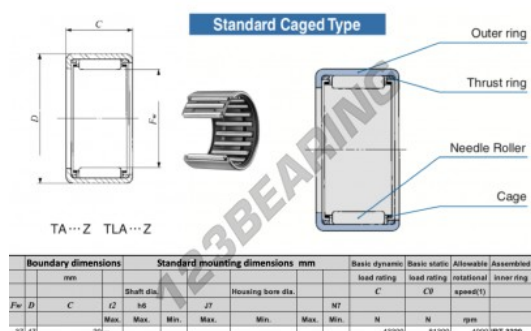

Gusci a rullini YT3720-IKO - YT3720-IKO

<https://www.123cuscinetti.it/cuscinetti-supporti/cuscinetti-rullini/gusci-rullini/yt3720-iko>

CARATTERISTICHE DEL PRODOTTO

Marchio	IKO
N° Ean13	3616060599773
Diametro interno	37 mm
Diametro esterno	47 mm
Spessore	20 mm
Velocità limite	4000 rpm
Carico dinamico	43.3 kN
Carico statico	81.3 kN
Imballaggio	1