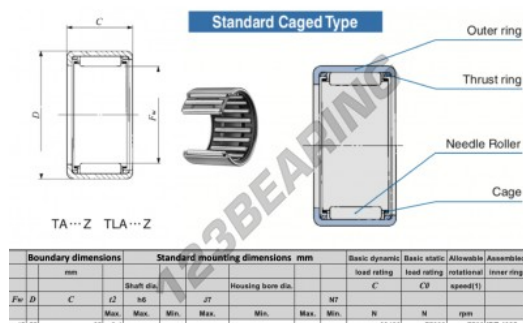

Gusci a rullini TAM4525-IKO - TAM4525-IKO

<https://www.123cuscinetti.it/cuscinetti-supporti/cuscinetti-rullini/gusci-rullini/tam4525-iko>

CARATTERISTICHE DEL PRODOTTO

Marchio	IKO
N° Ean13	3616060599742
Diametro interno	45 mm
Diametro esterno	55 mm
Spessore	25 mm
Velocità limite	7500 rpm
Carico dinamico	39.4 kN
Carico statico	75.6 kN
Imballaggio	1