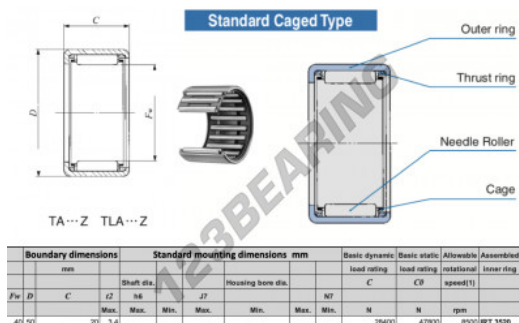

Gusci a rullini TAM4020-IKO - TAM4020-IKO

<https://www.123cuscinetti.it/cuscinetti-supporti/cuscinetti-rullini/gusci-rullini/tam4020-iko>

CARATTERISTICHE DEL PRODOTTO

Marchio	IKO
N° Ean13	3616060599704
Diametro interno	40 mm
Diametro esterno	50 mm
Spessore	20 mm
Velocità limite	8500 rpm
Carico dinamico	28.4 kN
Carico statico	47.8 kN
Imballaggio	1