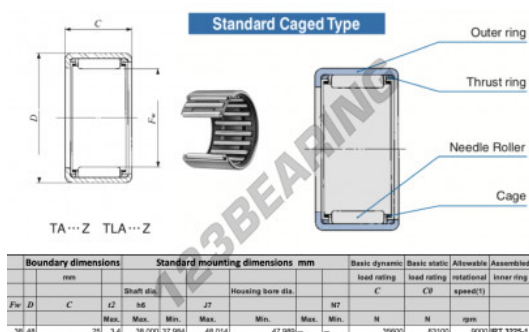

Gusci a rullini TAM3825-IKO - TAM3825-IKO

<https://www.123cuscinetti.it/cuscinetti-supporti/cuscinetti-rullini/gusci-rullini/tam3825-iko>

CARATTERISTICHE DEL PRODOTTO

Marchio	IKO
N° Ean13	3616060599667
Diametro interno	38 mm
Diametro esterno	48 mm
Spessore	25 mm
Velocità limite	9000 rpm
Carico dinamico	35.6 kN
Carico statico	63.1 kN
Imballaggio	1