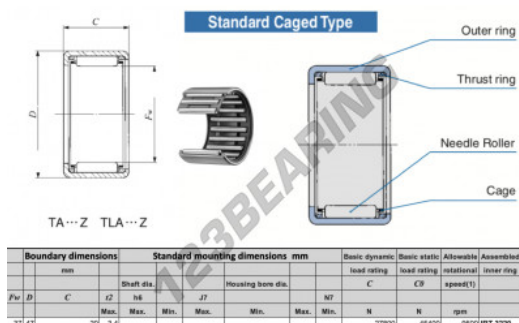

Gusci a rullini TAM3720-IKO - TAM3720-IKO

<https://www.123cuscinetti.it/cuscinetti-supporti/cuscinetti-rullini/gusci-rullini/tam3720-iko>

CARATTERISTICHE DEL PRODOTTO

Marchio	IKO
N° Ean13	3616060599629
Diametro interno	37 mm
Diametro interno	1.457" inch
Diametro esterno	47 mm
Diametro esterno	1.85" inch
Spessore	20 mm
Spessore	0.787" inch
Velocità limite	9500 rpm
Carico dinamico	27.8 kN
Carico statico	45.4 kN
Imballaggio	1