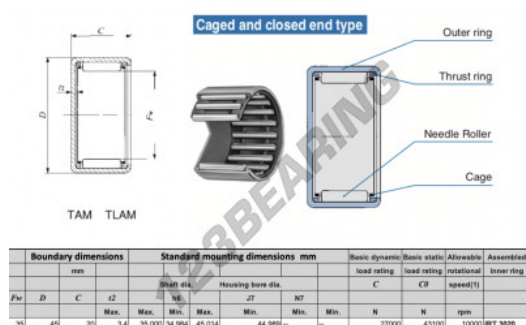

Gusci a rullini TAM3520-IKO - TAM3520-IKO

<https://www.123cuscinetti.it/cuscinetti-supporti/cuscinetti-rullini/gusci-rullini/tam3520-iko>

CARATTERISTICHE DEL PRODOTTO

Marchio	IKO
N° Ean13	3616060599551
Diametro interno	35 mm
Diametro interno	1.378" inch
Diametro esterno	45 mm
Diametro esterno	1.772" inch
Spessore	20 mm
Spessore	0.787" inch
Velocità limite	10000 rpm
Carico dinamico	27 kN
Carico statico	43.1 kN
Imballaggio	1