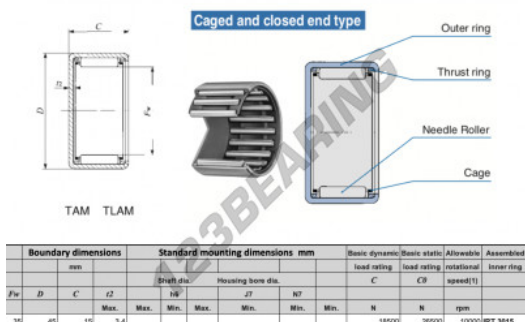

Gusci a rullini TAM3515-IKO - TAM3515-IKO

<https://www.123cuscinetti.it/cuscinetti-supporti/cuscinetti-rullini/gusci-rullini/tam3515-iko>

CARATTERISTICHE DEL PRODOTTO

Marchio	IKO
N° Ean13	3616060599544
Diametro interno	35 mm
Diametro esterno	45 mm
Spessore	15 mm
Velocità limite	10000 rpm
Carico dinamico	18.5 kN
Carico statico	26.5 kN
Imballaggio	1