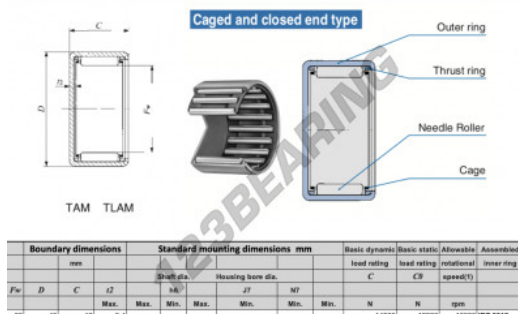

Gusci a rullini TAM3512-IKO - TAM3512-IKO

<https://www.123cuscinetti.it/cuscinetti-supporti/cuscinetti-rullini/gusci-rullini/tam3512-iko>

CARATTERISTICHE DEL PRODOTTO

Marchio	IKO
N° Ean13	3616060599537
Diametro interno	35 mm
Diametro esterno	45 mm
Spessore	12 mm
Velocità limite	10000 rpm
Carico dinamico	14.8 kN
Carico statico	19.9 kN
Imballaggio	1