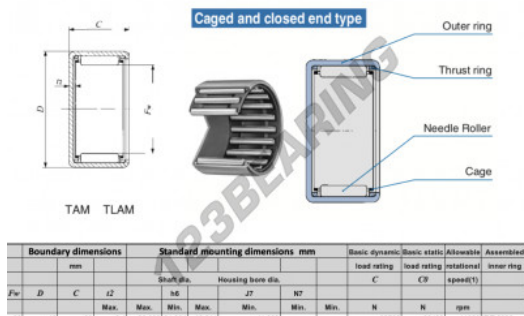

## Gusci a rullini TAM3230-IKO - TAM3230-IKO

<https://www.123cuscinetti.it/cuscinetti-supporti/cuscinetti-rullini/gusci-rullini/tam3230-iko>

### CARATTERISTICHE DEL PRODOTTO

Marchio	IKO
N° Ean13	3616060599520
Diametro interno	32 mm
Diametro esterno	42 mm
Spessore	30 mm
Velocità limite	11000 rpm
Carico dinamico	39.5 kN
Carico statico	68.4 kN
Imballaggio	1