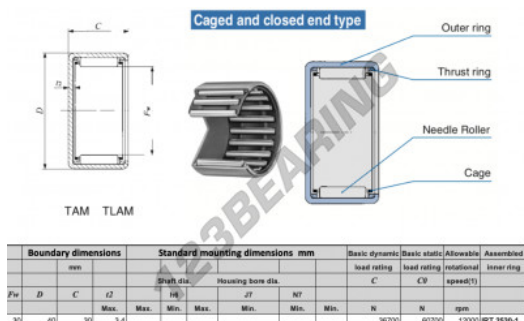

Gusci a rullini TAM3030-IKO - TAM3030-IKO

<https://www.123cuscinetti.it/cuscinetti-supporti/cuscinetti-rullini/gusci-rullini/tam3030-iko>

CARATTERISTICHE DEL PRODOTTO

Marchio	IKO
N° Ean13	3616060599506
Diametro interno	30 mm
Diametro interno	1.181" inch
Diametro esterno	40 mm
Diametro esterno	1.575" inch
Spessore	30 mm
Spessore	1.181" inch
Velocità limite	12000 rpm
Carico dinamico	36.7 kN
Carico statico	60.7 kN
Imballaggio	1