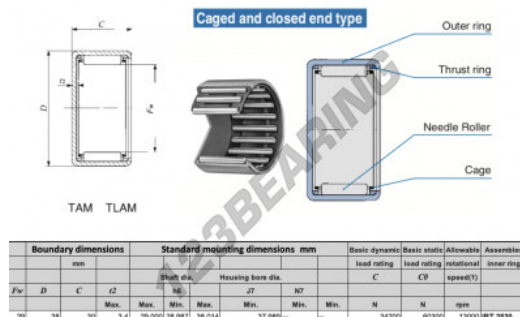

## Gusci a rullini TAM2930-IKO - TAM2930-IKO

<https://www.123cuscinetti.it/cuscinetti-supporti/cuscinetti-rullini/gusci-rullini/tam2930-iko>

## CARATTERISTICHE DEL PRODOTTO

Marchio	IKO
N° Ean13	3616060599469
Diametro interno	29 mm
Diametro esterno	38 mm
Spessore	30 mm
Velocità limite	13000 rpm
Carico dinamico	34.2 kN
Carico statico	60.3 kN
Imballaggio	1