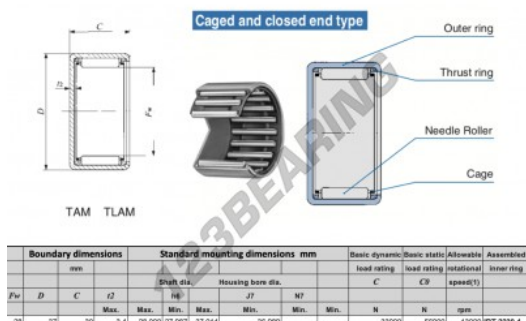

Gusci a rullini TAM2830-IKO - TAM2830-IKO

<https://www.123cuscinetti.it/cuscinetti-supporti/cuscinetti-rullini/gusci-rullini/tam2830-iko>

CARATTERISTICHE DEL PRODOTTO

| | |
|------------------|---------------|
| Marchio | IKO |
| N° Ean13 | 3616060599377 |
| Diametro interno | 28 mm |
| Diametro esterno | 37 mm |
| Spessore | 30 mm |
| Velocità limite | 15000 rpm |
| Carico dinamico | 33 kN |
| Carico statico | 56.9 kN |
| Imballaggio | 1 |