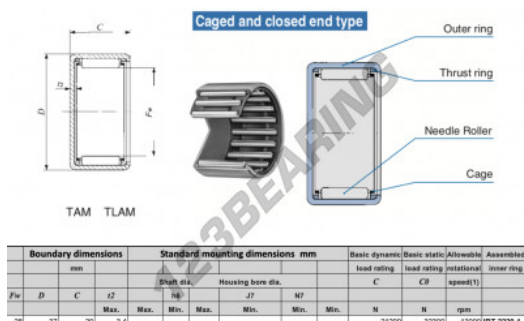

Gusci a rullini TAM2820-IKO - TAM2820-IKO

<https://www.123cuscinetti.it/cuscinetti-supporti/cuscinetti-rullini/gusci-rullini/tam2820-iko>

CARATTERISTICHE DEL PRODOTTO

Marchio	IKO
N° Ean13	3616060599360
Diametro interno	28 mm
Diametro esterno	37 mm
Spessore	20 mm
Velocità limite	15000 rpm
Carico dinamico	21.2 kN
Carico statico	32.3 kN
Imballaggio	1