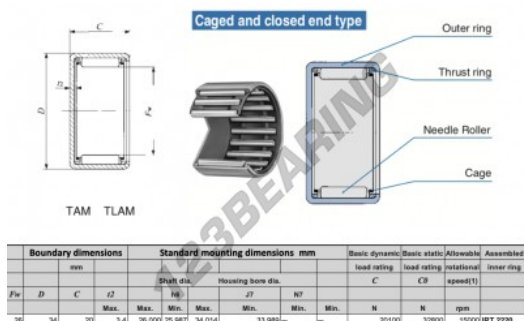

## Gusci a rullini TAM2620-IKO - TAM2620-IKO

<https://www.123cuscinetti.it/cuscinetti-supporti/cuscinetti-rullini/gusci-rullini/tam2620-iko>

## CARATTERISTICHE DEL PRODOTTO

Marchio	IKO
N° Ean13	3616060599353
Diametro interno	26 mm
Diametro interno	1.024" inch
Diametro esterno	34 mm
Diametro esterno	1.339" inch
Spessore	20 mm
Spessore	0.787" inch
Velocità limite	15000 rpm
Carico dinamico	20.1 kN
Carico statico	32.8 kN
Imballaggio	1