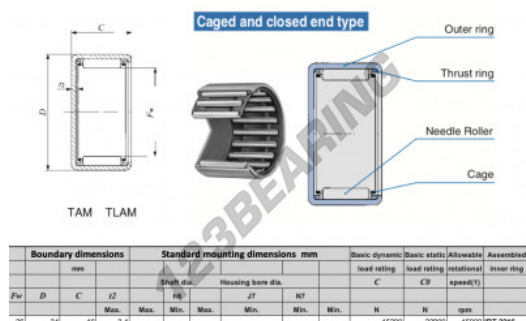

Gusci a rullini TAM2616-IKO - TAM2616-IKO

<https://www.123cuscinetti.it/cuscinetti-supporti/cuscinetti-rullini/gusci-rullini/tam2616-iko>

CARATTERISTICHE DEL PRODOTTO

Marchio	IKO
N° Ean13	3616060599346
Diametro interno	26 mm
Diametro esterno	34 mm
Spessore	16 mm
Velocità limite	15000 rpm
Carico dinamico	15.2 kN
Carico statico	22.9 kN
Imballaggio	1