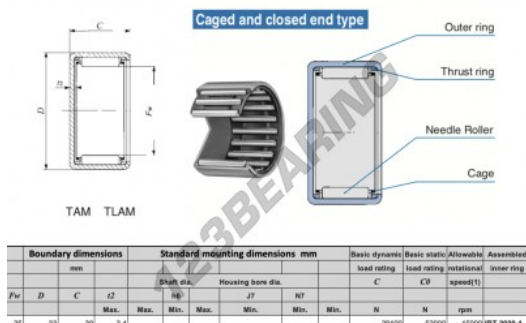

## Gusci a rullini TAM2530-IKO - TAM2530-IKO

<https://www.123cuscinetti.it/cuscinetti-supporti/cuscinetti-rullini/gusci-rullini/tam2530-iko>

## CARATTERISTICHE DEL PRODOTTO

Marchio	IKO
N° Ean13	3616060599339
Diametro interno	25 mm
Diametro esterno	33 mm
Spessore	30 mm
Velocità limite	15000 rpm
Carico dinamico	29.1 kN
Carico statico	52 kN
Imballaggio	1