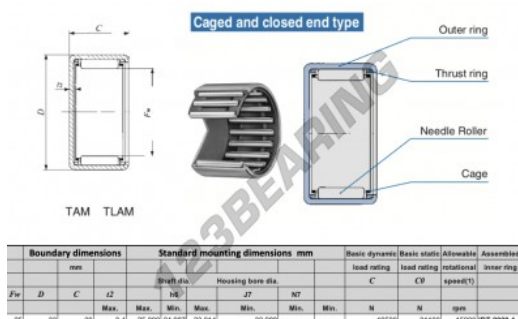

## Gusci a rullini TAM2520-IKO - TAM2520-IKO

<https://www.123cuscinetti.it/cuscinetti-supporti/cuscinetti-rullini/gusci-rullini/tam2520-iko>

### CARATTERISTICHE DEL PRODOTTO

Marchio	IKO
N° Ean13	3616060599315
Diametro interno	25 mm
Diametro esterno	33 mm
Spessore	20 mm
Velocità limite	15000 rpm
Carico dinamico	19.5 kN
Carico statico	31.1 kN
Imballaggio	1