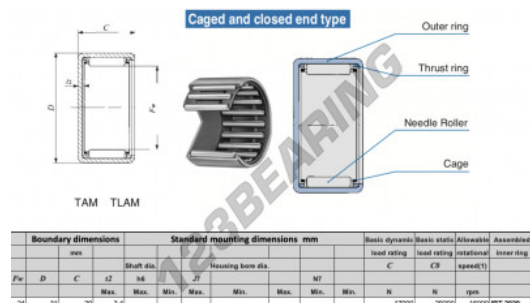

Gusci a rullini TAM2420-IKO - TAM2420-IKO

<https://www.123cuscinetti.it/cuscinetti-supporti/cuscinetti-rullini/gusci-rullini/tam2420-iko>

CARATTERISTICHE DEL PRODOTTO

| | |
|------------------|---------------|
| Marchio | IKO |
| N° Ean13 | 3616060599223 |
| Diametro interno | 24 mm |
| Diametro esterno | 31 mm |
| Spessore | 20 mm |
| Velocità limite | 16000 rpm |
| Carico dinamico | 17 kN |
| Carico statico | 29.2 kN |
| Imballaggio | 1 |