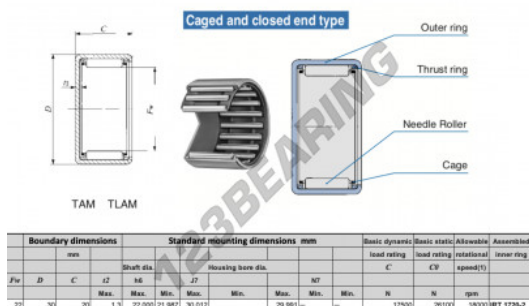

Gusci a rullini TAM223020-IKO - TAM223020-IKO

<https://www.123cuscinetti.it/cuscinetti-supporti/cuscinetti-rullini/gusci-rullini/tam223020-iko>

CARATTERISTICHE DEL PRODOTTO

Marchio	IKO
N° Ean13	3616060599216
Diametro interno	22 mm
Diametro esterno	30 mm
Spessore	20 mm
Velocità limite	18000 rpm
Carico dinamico	17.5 kN
Carico statico	26.1 kN
Imballaggio	1