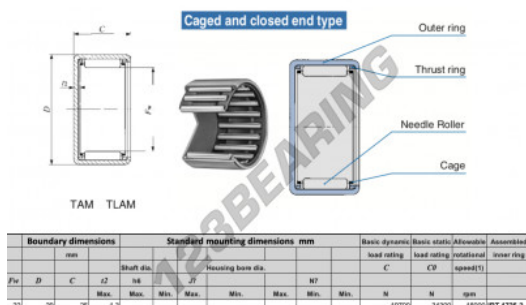

Gusci a rullini TAM2225-IKO - TAM2225-IKO

<https://www.123cuscinetti.it/cuscinetti-supporti/cuscinetti-rullini/gusci-rullini/tam2225-iko>

CARATTERISTICHE DEL PRODOTTO

Marchio	IKO
N° Ean13	3616060599186
Diametro interno	22 mm
Diametro esterno	29 mm
Spessore	25 mm
Velocità limite	18000 rpm
Carico dinamico	19.7 kN
Carico statico	34.3 kN
Imballaggio	1