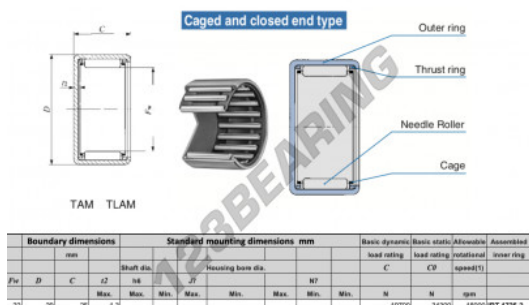

Gusci a rullini TAM2225-IKO - TAM2225-IKO

<https://www.123cuscinetti.it/cuscinetti-supporti/cuscinetti-rullini/gusci-rullini/tam2225-iko>

CARATTERISTICHE DEL PRODOTTO

Marchio	IKO
N° Ean13	3616060599186
Diametro interno	22 mm
Diametro esterno	29 mm
Spessore	25 mm
Velocità limite	18000 rpm
Carico dinamico	19.7 kN
Carico statico	34.3 kN
Imballaggio	1