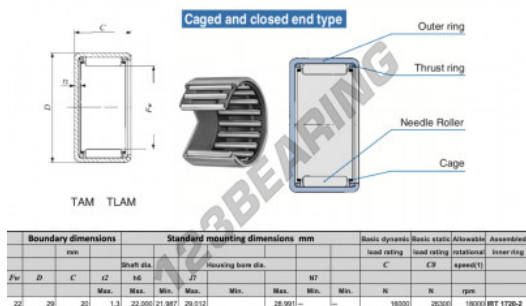

Gusci a rullini TAM2220-IKO - TAM2220-IKO

<https://www.123cuscinetti.it/cuscinetti-supporti/cuscinetti-rullini/gusci-rullini/tam2220-iko>

CARATTERISTICHE DEL PRODOTTO

Marchio	IKO
N° Ean13	3616060599179
Diametro interno	22 mm
Diametro esterno	29 mm
Spessore	20 mm
Velocità limite	18000 rpm
Carico dinamico	16 kN
Carico statico	26 kN
Imballaggio	1