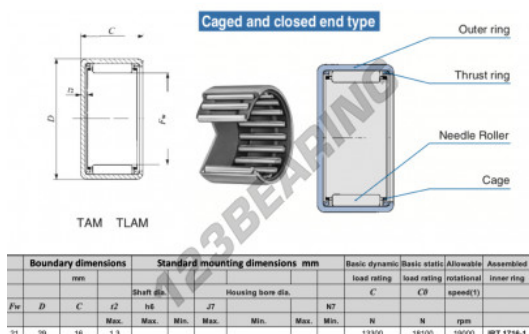

Gusci a rullini TAM2116-IKO - TAM2116-IKO

<https://www.123cuscinetti.it/cuscinetti-supporti/cuscinetti-rullini/gusci-rullini/tam2116-iko>

CARATTERISTICHE DEL PRODOTTO

Marchio	IKO
N° Ean13	3616060599100
Diametro interno	21 mm
Diametro esterno	29 mm
Spessore	16 mm
Velocità limite	19000 rpm
Carico dinamico	13.3 kN
Carico statico	18.1 kN
Imballaggio	1