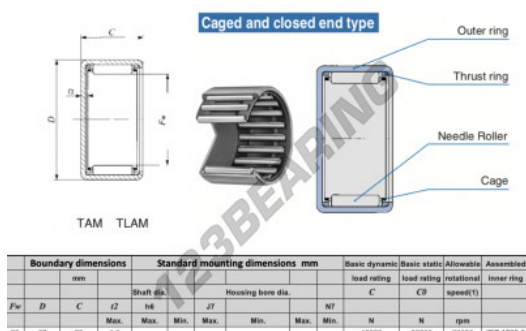

Gusci a rullini TAM2025-IKO - TAM2025-IKO

<https://www.123cuscinetti.it/cuscinetti-supporti/cuscinetti-rullini/gusci-rullini/tam2025-iko>

CARATTERISTICHE DEL PRODOTTO

Marchio	IKO
N° Ean13	3616060599087
Diametro interno	20 mm
Diametro interno	0.787" inch
Diametro esterno	27 mm
Diametro esterno	1.063" inch
Spessore	25 mm
Spessore	0.984" inch
Velocità limite	20000 rpm
Carico dinamico	19.2 kN
Carico statico	32.2 kN
Imballaggio	1