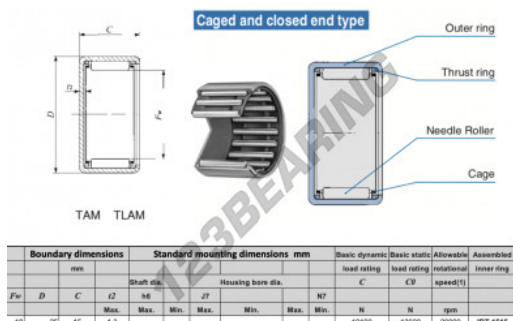

Gusci a rullini TAM1815-IKO - TAM1815-IKO

<https://www.123cuscinetti.it/cuscinetti-supporti/cuscinetti-rullini/gusci-rullini/tam1815-iko>

CARATTERISTICHE DEL PRODOTTO

Marchio	IKO
N° Ean13	3616060598998
Diametro interno	18 mm
Diametro esterno	25 mm
Spessore	15 mm
Velocità limite	20000 rpm
Carico dinamico	10.1 kN
Carico statico	13.6 kN
Imballaggio	1