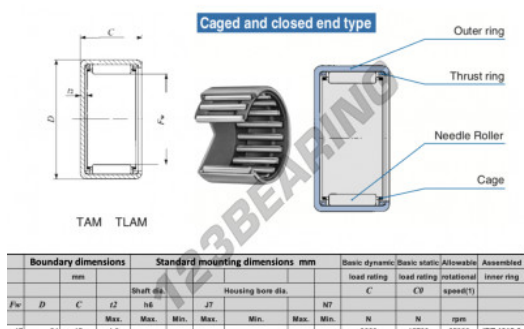

Gusci a rullini TAM1715-IKO - TAM1715-IKO

<https://www.123cuscinetti.it/cuscinetti-supporti/cuscinetti-rullini/gusci-rullini/tam1715-iko>

CARATTERISTICHE DEL PRODOTTO

Marchio	IKO
N° Ean13	3616060598967
Diametro interno	17 mm
Diametro esterno	24 mm
Spessore	15 mm
Velocità limite	25000 rpm
Carico dinamico	9.66 kN
Carico statico	12.7 kN
Imballaggio	1