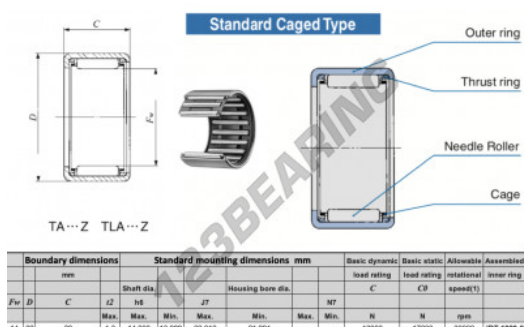

## Gusci a rullini TA1420-Z-IKO - TA1420-Z-IKO

<https://www.123cuscinetti.it/cuscinetti-supporti/cuscinetti-rullini/gusci-rullini/ta1420-z-iko>

## CARATTERISTICHE DEL PRODOTTO

Marchio	IKO
N° Ean13	3616060598851
Diametro interno	14 mm
Diametro esterno	22 mm
Spessore	20 mm
Velocità limite	30000 rpm
Peso	24 g
Carico dinamico	13.9 kN
Carico statico	17.2 kN
Imballaggio	1