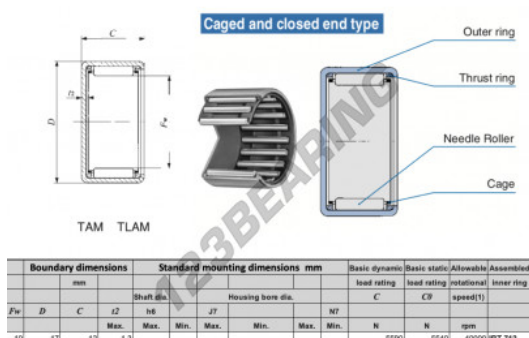

Gusci a rullini TAM1012-IKO - TAM1012-IKO

<https://www.123cuscinetti.it/cuscinetti-supporti/cuscinetti-rullini/gusci-rullini/tam1012-iko>

CARATTERISTICHE DEL PRODOTTO

Marchio	IKO
N° Ean13	3616060598783
Diametro interno	10 mm
Diametro interno	0.394" inch
Diametro esterno	17 mm
Diametro esterno	0.669" inch
Spessore	12 mm
Spessore	0.472" inch
Velocità limite	40000 rpm
Carico dinamico	55.9 kN
Carico statico	55.4 kN
Imballaggio	1