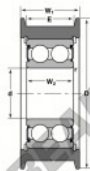

Cuscinetti di guida CG-5108-VFFA-NTN - CG-5108-VFFA-NTN

<https://www.123cuscinetti.it/cuscinetti-supporti/cuscinetti-sfera/guida/cg-5108-vffa-ntn>

STYLE 13A

Bearing Number	Style	Bore φ	Outside Diameter D	Inner Ring W	Outer Ring W1	Shoulder E	Radius R	PMI	Basic Load C	Rating C0
CG-5108-VFFA	13A	40	140	40	140	26	0.02	1	36750	37510

CARATTERISTICHE DEL PRODOTTO

Marchio	NTN
N° Ean13	3616060586797
Diametro interno	40 mm
Diametro esterno	140 mm
Spessore	26 mm
Carico dinamico	36.75 kN
Carico statico	37.51 kN
Imballaggio	1

contatto@123cuscinetti.it