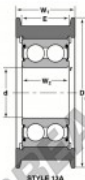

Cuscinetti di guida CG-5206-SSB-NTN - CG-5206-SSB-NTN

<https://www.123cuscinetti.it/cuscinetti-supporti/cuscinetti-sfera/guida/cg-5206-ssb-ntn>

Parting Number	Style	Bore	Outside Diameter	Width	Outer Ring Width	Shoulder	Radius	Filler	Dynamic C	Static Ca	Basic Load Rating
		d	D	B	B1	E	R	•			
CG-5206-SSB-NTN	SSB	25	108	39	39	1.535	0.3937		41.83	35.42	35420

CARATTERISTICHE DEL PRODOTTO

Marchio	NTN
N° Ean13	3616060586735
Diametro interno	25 mm
Diametro interno	0.984" inch
Diametro esterno	108 mm
Diametro esterno	4.252" inch
Spessore	39 mm
Spessore	1.535" inch
Carico dinamico	41.83 kN
Carico statico	35.42 kN
Imballaggio	1