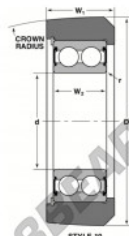

Cuscinetti di guida MG-5208-VFFA-NTN - MG-5208-VFFA-NTN

<https://www.123cuscinetti.it/cuscinetti-supporti/cuscinetti-sfera/guida/mg-5208-vffa-ntn>

Bearing Number	Style	Bore d	Outside Diameter D	Inner Ring W2	Outer Ring W1	Radius R	Fillet r	Basic Load Ratings Dynamic C	Static Ce
MG-5208-VFFA	10	1.8748	4.0941	1.1929	1.6988		0.24	12463	12463
		in	in	in	in		in	in	in

CARATTERISTICHE DEL PRODOTTO

Marchio	NTN
N° Ean13	3616060586629
Diametro interno	40 mm
Diametro interno	1.575" inch
Diametro esterno	104 mm
Diametro esterno	4.094" inch
Spessore	43 mm
Spessore	1.693" inch
Carico dinamico	62.12 kN
Carico statico	55.53 kN
Imballaggio	1