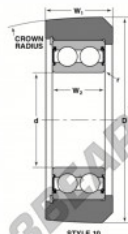

Cuscinetti di guida MG-5208-VFF-NTN - MG-5208-VFF-NTN

<https://www.123cuscinetti.it/cuscinetti-supporti/cuscinetti-sfera/guida/mg-5208-vff-ntn>

Bearing Number	Style	Bore d	Outside Diameter D	Inner Ring W_2	Outer Ring W_1	Radius R	Flair r	Basic Load Ratings	
								Dynamic C	Static C_0
MG-5208-VFF	10	1.5748	4.8927	1.1653	1.574		0.04	13960	12663
		40	124	29	40		1	62120	55530

CARATTERISTICHE DEL PRODOTTO

Marchio	NTN
N° Ean13	3616060586612
Diametro interno	40 mm
Diametro esterno	104 mm
Spessore	45 mm
Carico dinamico	62.12 kN
Carico statico	55.53 kN
Imballaggio	1

contatto@123cuscinetti.it