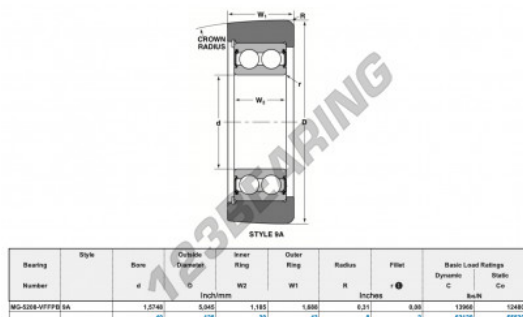

### CARATTERISTICHE DEL PRODOTTO

Marchio	NTN
N° Ean13	3616060586568
Diametro interno	40 mm
Diametro interno	1.575" inch
Diametro esterno	128 mm
Diametro esterno	5.039" inch
Spessore	43 mm
Spessore	1.693" inch
Carico dinamico	62.12 kN
Carico statico	55.53 kN
Imballaggio	1