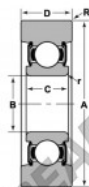

Cuscinetti di guida MG-309-DDH-NTN - MG-309-DDH-NTN

<https://www.123cuscinetti.it/cuscinetti-supporti/cuscinetti-sfera/guida/mg-309-ddh-ntn>

STYLE 7

| Bearing Number | Style | Bore B | Outside Diameter D | Inner Ring WZ | Outer Ring D | Radius R | Fillet r | Basic Load Ratings | |
|----------------|-------|--------|--------------------|---------------|--------------|----------|----------|--------------------|-----------|
| | | | | | | | | Dynamic C | Static Co |
| MG-309-DDH | 7 | 45 | 121 | 32 | 32 | 3 | 1 | 11000 | 7100 |

CARATTERISTICHE DEL PRODOTTO

| | |
|------------------|---------------|
| Marchio | NTN |
| N° Ean13 | 3616060586490 |
| Diametro interno | 45 mm |
| Diametro esterno | 121 mm |
| Spessore | 32 mm |
| Carico dinamico | 52.95 kN |
| Carico statico | 31.95 kN |
| Imballaggio | 1 |